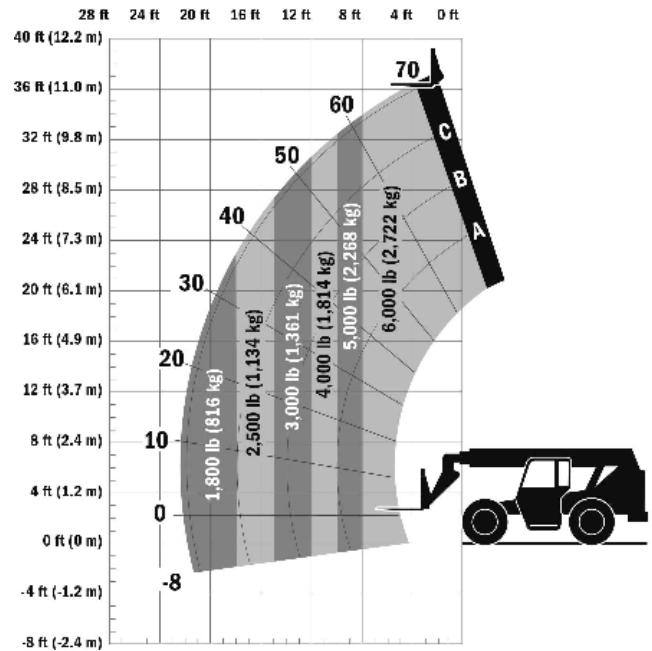

6036

Imagen Ilustrativa.

Key Specs

Máxima capacidad de levantamiento : 2721.55 kg / 6000 lb

Máxima altura de levantamiento : 13.54 m / 44 ft 5 in.

Máximo alcance : 6.81 m / 22 ft 4 in.

Características Clave

Incrementa la confianza del operador, al momento de colocar cargas, con el sistema de estabilización Stabil-Trak del eje trasero

Mayor versatilidad en el lugar de trabajo: el contrapeso trasero incluye un enganche para remolque integrado

1 (Un) Manipulador Telescópico marca Skytrak by JLG, modelo 6036 con las siguientes especificaciones:

MODELO	6036
Datos Dimensionales	
Espacio libre al suelo	0.41 m / 1 ft 4 in.
Altura de la máquina	2.54 m / 8 ft 4 in.
Longitud de la máquina	5.51 m / 18 ft 1 in.
Ancho de la máquina	2.51 m / 8 ft 3 in.
Tamaño de llantas	370/75-28
Ancho de tracción	2.13 m / 7 ft
Distancia entre ejes	2.87 m / 9 ft 5 in.